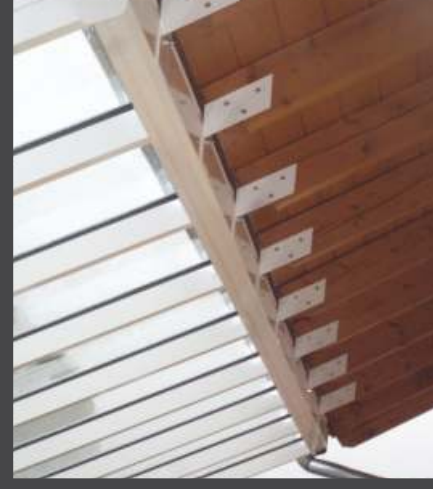

Tdi
500+

mit Katzenklappe

Wintergarten-Markise auf Glas

Tdi
500+

*"Wir sitzen auf unserer Terrasse
unter der neuen Überdachung
- super!"
- Ciampolini, Deggendorf*

Wintergarten-Markise unterm Glas

Tdi
500+

Eckausnehmung